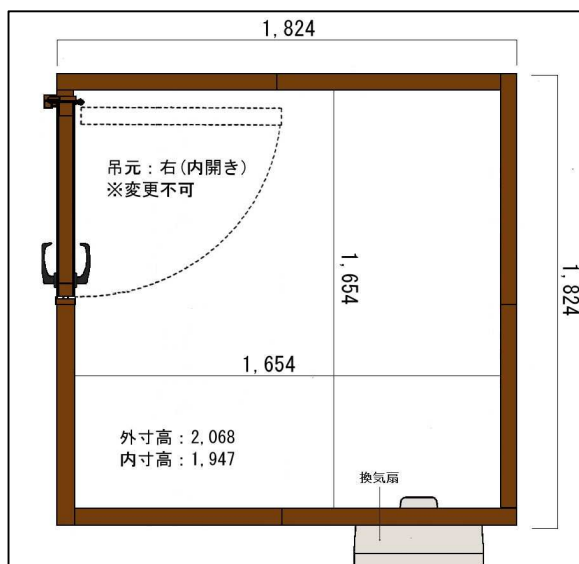

## 中古防音室 ヤマハ

「アビテックスミニ AMA3520」 販売価格：¥446,040（税込）

メーカー	ヤマハ	外寸法	縦	1,824 (mm)
型式	アビテックスミニ AMA3520		横	1,824 (mm)
遮音性能	※Dr-35		高さ	2,068 (mm)
大きさ	2.0畳	内寸法	縦	1,654 (mm)
吊元	右：内開き（変更不可）		横	1,654 (mm)
照明器具	LED照明		高さ	1,947 (mm)
床	カーペット仕様	重量	430 (kg)	

## コメント

- アップライトピアノがすっきり収まる2.0畳タイプ。しかもDr-35は特に人気です！
- 音楽制作や録音ルームなど様々なジャンルで使用されているタイプです。
- 約16年使用。全体的に多少のすり傷、汚れ有り。
- 販売価格には、東京近郊の1階までの基本運送費、組立費が含まれております。エアコン取付や2階以上の手上げ作業、遠方配送等の場合は別途見積り致します。