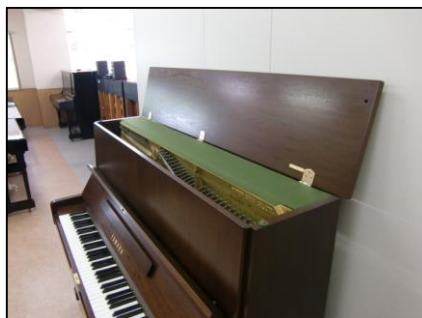

商品詳細写真

[屋根]

木目調専用
高低自在イス付き