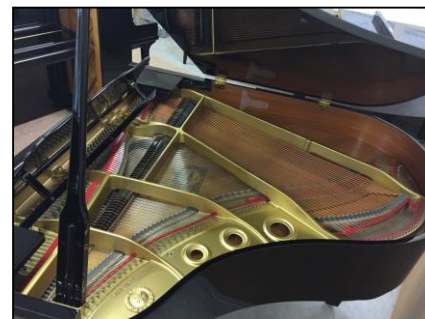

エークラスミュージック(株)
厳選中古ピアノ 商品紹介シート

機種：G2B 価格：¥756,000 (税込)

| | | | | |
|-------|----------|------|--------------|----------|
| メーカー | ヤマハ | サイズ | 高さ (cm) | 101 (cm) |
| 機種 | G2B | | 幅 (cm) | 148 (cm) |
| ピアノ種類 | グランドピアノ | | 奥行き (cm) | 169 (cm) |
| 製造年代 | 1989年頃製造 | | 重量 (kg) | 300 (kg) |
| 製造番号 | 4680041 | 塗色 | 黒/鏡面艶出し塗装 | |
| 消音装置 | ヤマハ純正不可 | ペダル | 3本 | |
| | | 展示店舗 | ミュージックサロン北赤羽 | |

特徴一覧

- ・ハンマーフェルト/オールアンダーフェルト
- ・白鍵材質/アクリペット
- ・黒鍵材質/フェノール
- ・ペダル/左:シフト、中:ソステヌート、右:ダンパー
- ・弱音装置/弱音マフラー付き (ハンドマフラー)
- ・キャスター/あり (シングル)

コメント

1980年後半製作ながら音色も色褪せないGシリーズ。

商品詳細写真

[正面]

[ロゴ]

[鍵盤部ロゴ]

[鍵盤]

[製造番号]

[弦&金具類]

[アクション]

[ハンマー]

[ペダル]

[側面]