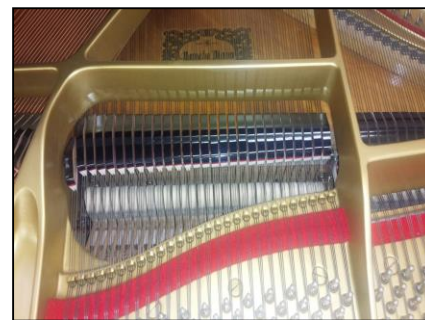

特徴一覧

- ・ハンマーフェルト/オールアンダーフェルト
- ・白鍵材質/アクリペット
- ・黒鍵材質/フェノール
- ・ペダル/左:シフト、中:ソステヌート、右:ダンパー
- ・弱音装置/弱音マフラー付き (ハンドマフラー)
- ・キャスター/あり (シングル)

コメント

1980年後半製作ながら音色も色褪せないGシリーズ。

商品詳細写真

[正面]

[ロゴ]

[鍵盤部ロゴ]

[鍵盤]

[製造番号]

[弦&金具類]

[アクション]

[ハンマー]

[ペダル]

[側面]