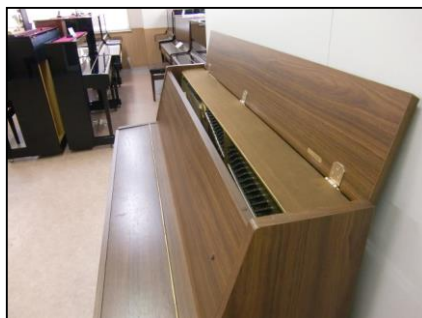

エークラスミュージック(株)
厳選中古ピアノ 商品紹介シート

機種：LU101W 価格：¥324,000 (税込)

メーカー	ヤマハ	サイズ	高さ (cm)	108 (cm)
機種	LU101W		幅 (cm)	148 (cm)
ピアノ種類	アップライトピアノ		奥行 (cm)	54 (cm)
製造年代	1982年製		重量 (kg)	198 (kg)
製造番号	3641020	塗色	アメリカウォルナット 半艶出し塗装	
消音装置	ヤマハ純正不可	ペダル	2本	
		展示店舗	ミュージックサロン北赤羽	

特徴一覧

- ・ハンマーフェルト/アンダーフェルト無し
- ・支柱/2本
- ・白鍵材質/アクリペット
- ・黒鍵材質/フェノール
- ・ペダル/左:ソフト、右:ダンパー
- ・弱音装置/なし
- ・キャスター/4個

コメント

スピネットタイプと呼ばれる小さくかわいらしいピアノです。

商品詳細写真

[正面]

[屋根]

[鍵盤部ロゴ]